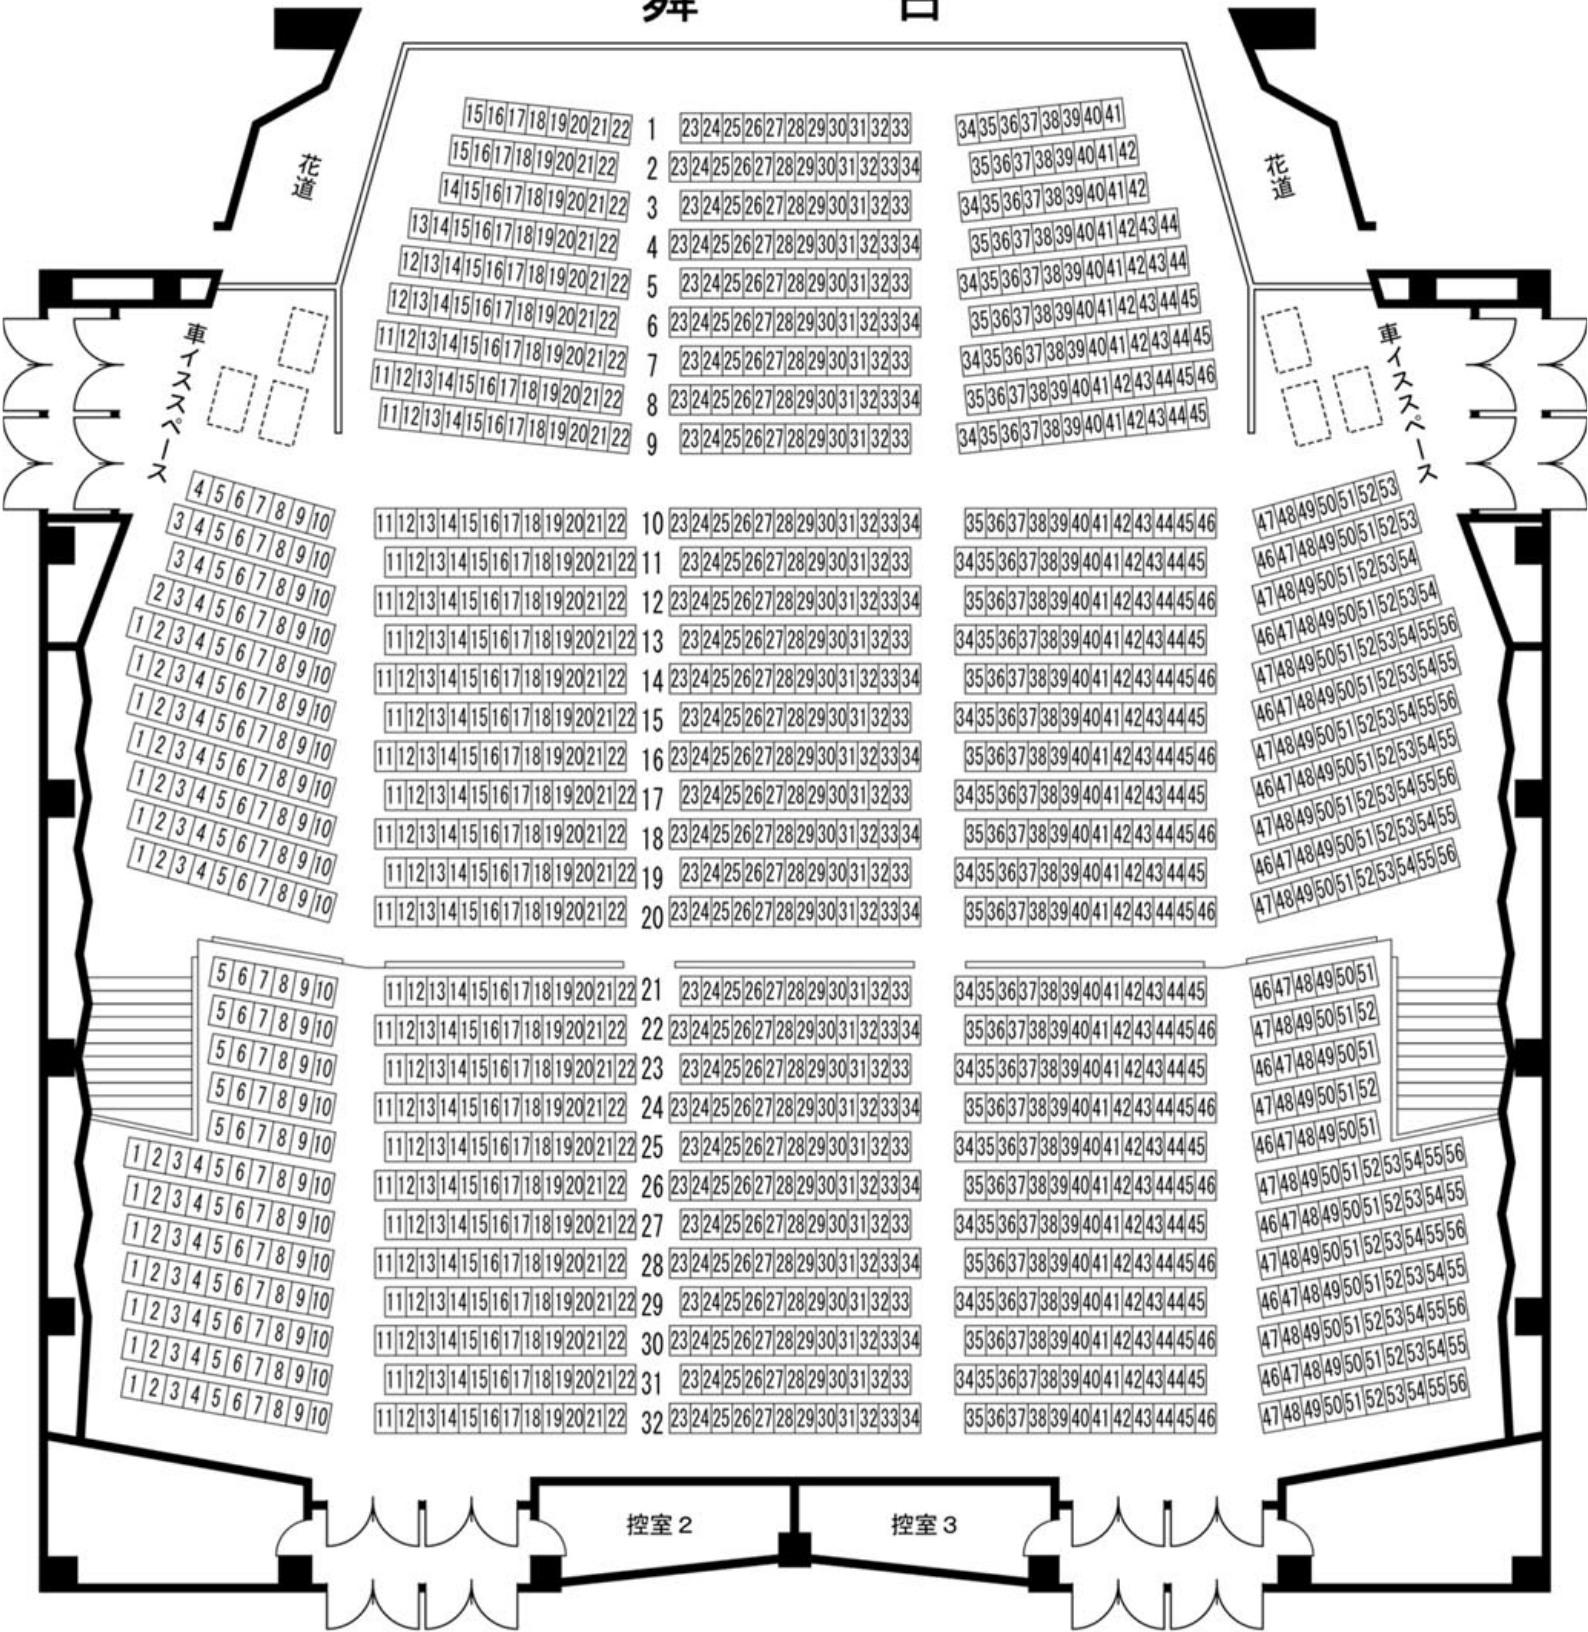

ホール座席表

舞 台

ワンスロープ形式 固定席 1,5 10席 + 車イス 6席